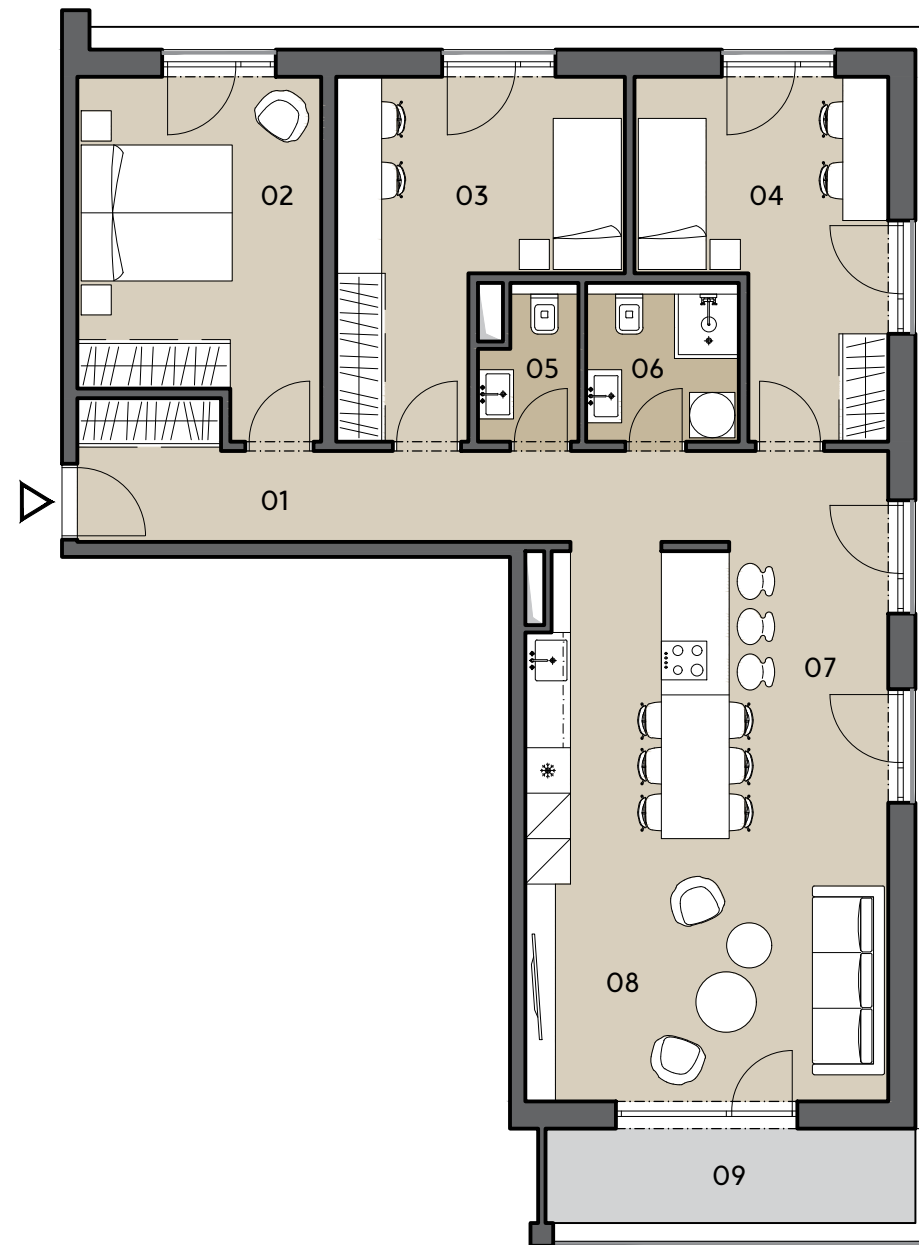

B2 - 5.1

71

Interiér	96.63 m²
01 Predsieň	14.20 m ²
02 Spálňa	14.14 m ²
03 Izba 1	13.83 m ²
04 Izba 2	12.84 m ²
05 WC	2.42 m ²
06 Kúpeľňa s WC	4.24 m ²
07 Kuchyňa s jedálňou	19.36 m ²
08 Obývacia izba	15.60 m ²
09 Loggia	6.74 m²
Pivnica	4.63 m²
Celková výmera	108.00 m²